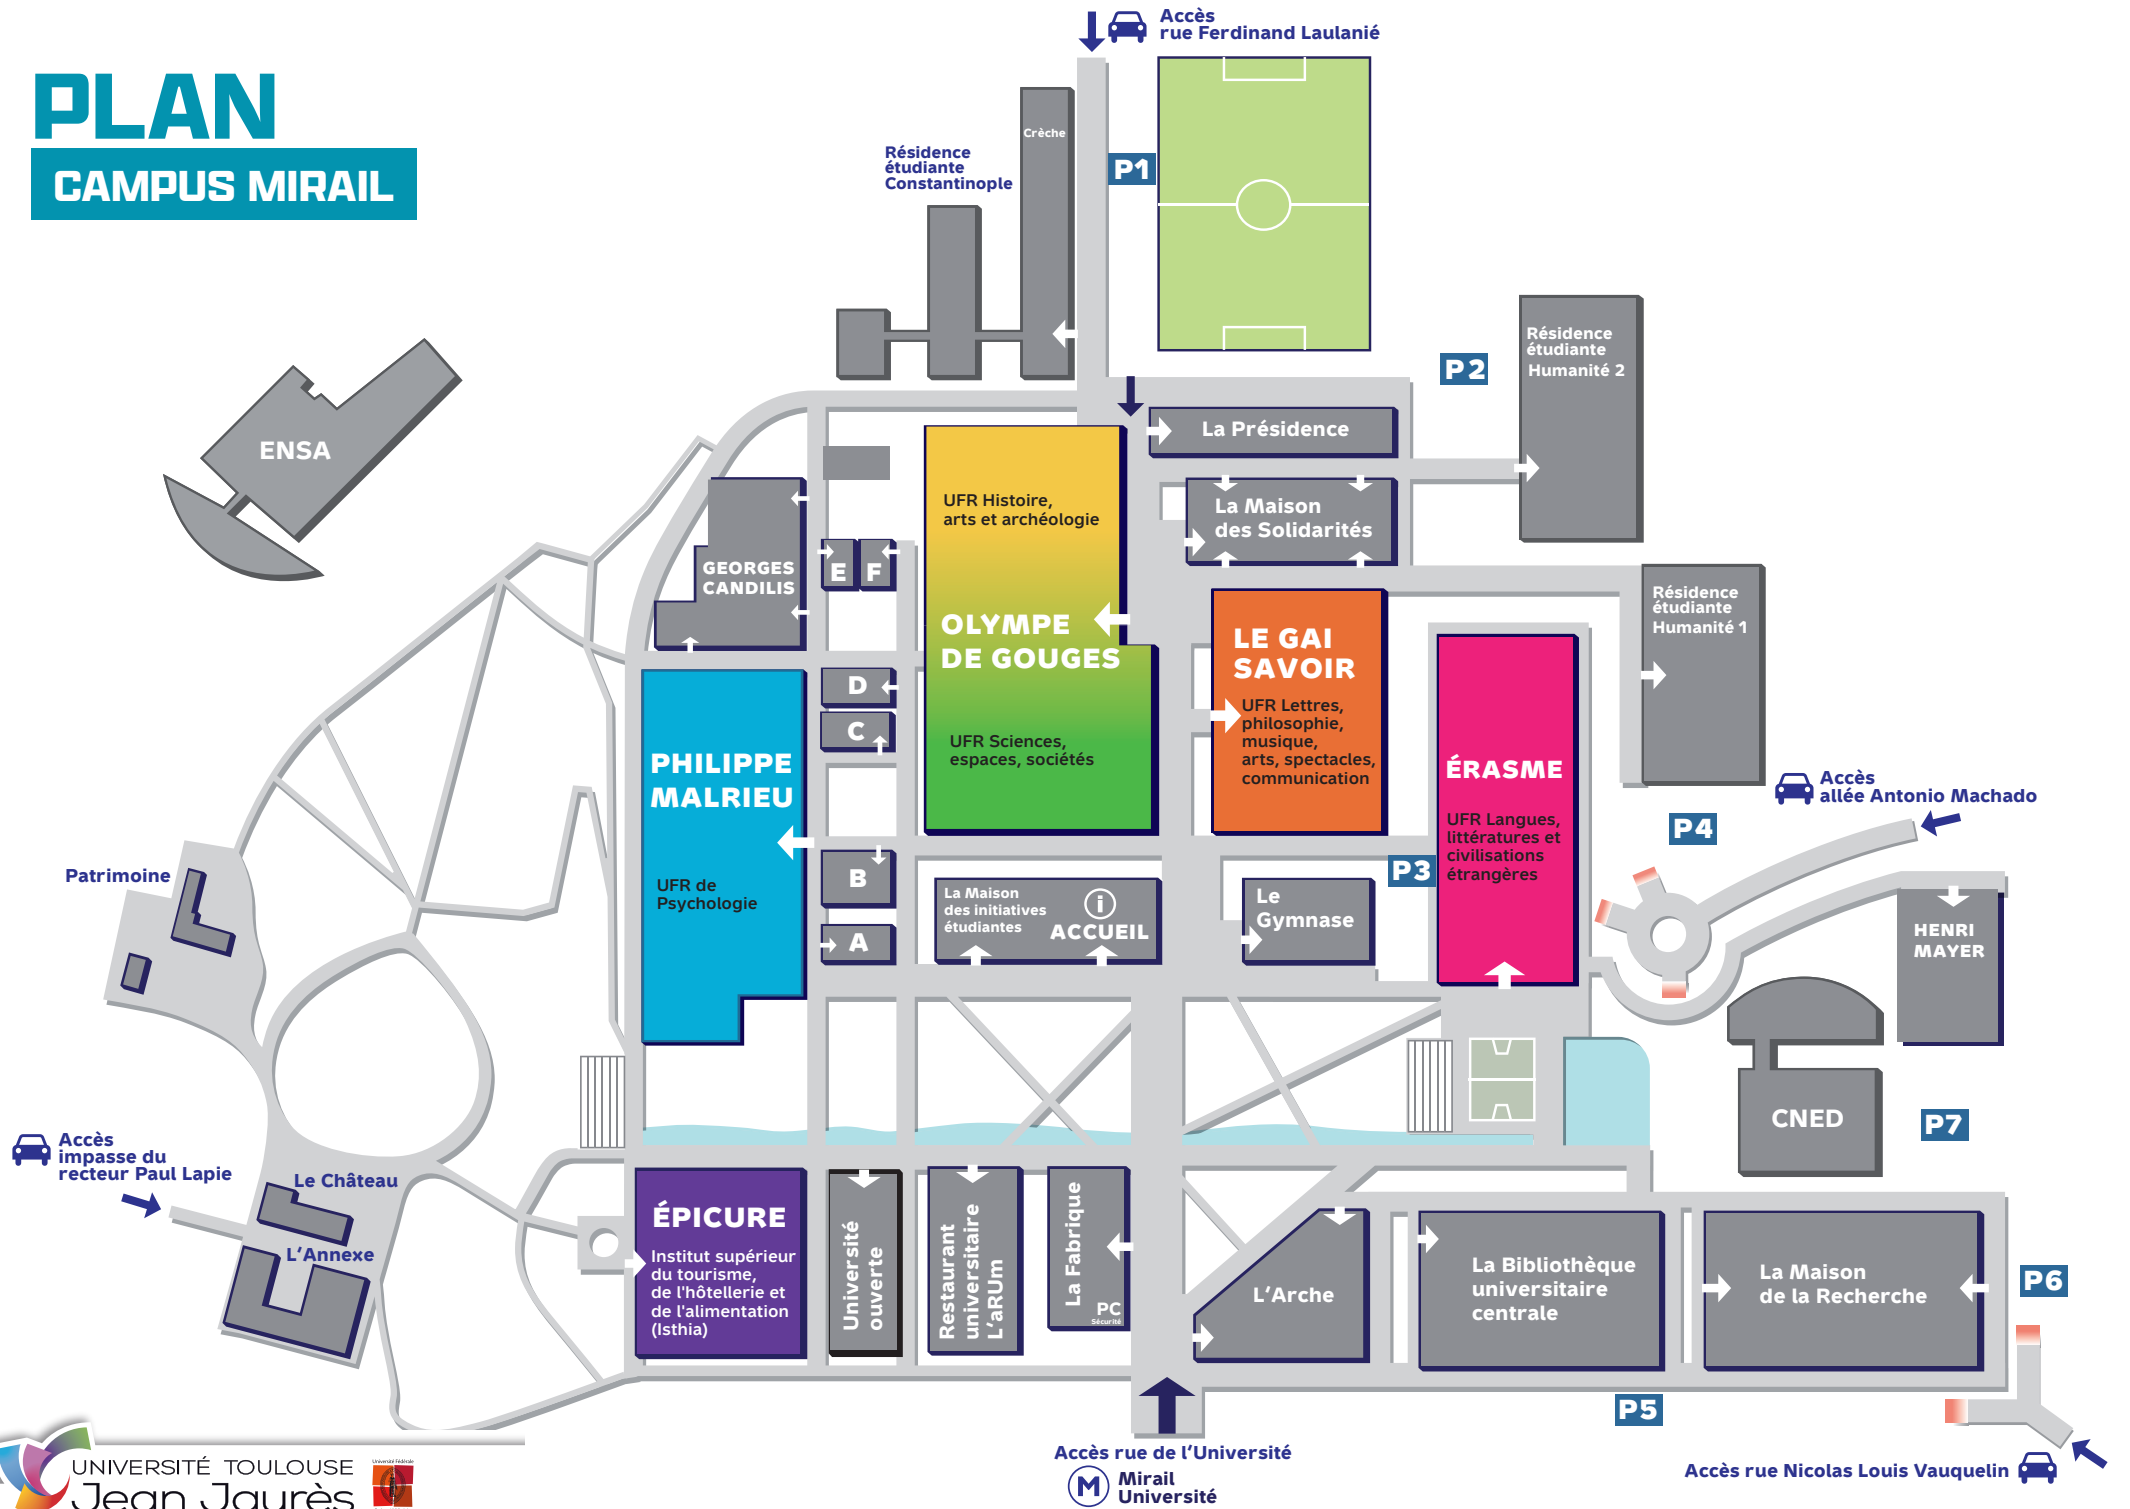

PLAN

CAMPUS MIRAIL

Services et composantes par bâtiment

ACCUEIL

- Accueil général
- Maison des initiatives étudiantes (MIE)

BIBLIOTHÈQUE UNIVERSITAIRE CENTRALE

- Service commun de la documentation

ÉPICURE

- Institut supérieur du tourisme, de l'hôtellerie et de l'alimentation (Isthia)
- Salles mutualisées

ÉRASME

UFR Langues, littératures et civilisations étrangères

- Département de traduction, d'interprétation et de médiation linguistique (D-Tim)
- Études du français langue étrangère
- Études du monde anglophone
- Études hispaniques et hispano-américaines
- Langues étrangères
- Langues étrangères appliquées
- Sciences du langage

Centre de ressources des langues

HENRI MAYER

- Service d'enseignement à distance (SED)
- Imprimerie
- Presses Universitaires du Midi (PUM)

LA FABRIQUE

- Centre d'initiatives artistiques du Mirail (Ciam-UT2J)
- PC sécurité

LA MAISON DE LA RECHERCHE

- Direction d'appui à la recherche
- Service des études doctorales
- Institut pluridisciplinaire pour les études sur les Amériques à Toulouse (Ipeat)
- Les laboratoires

LA MAISON DES SOLIDARITÉS